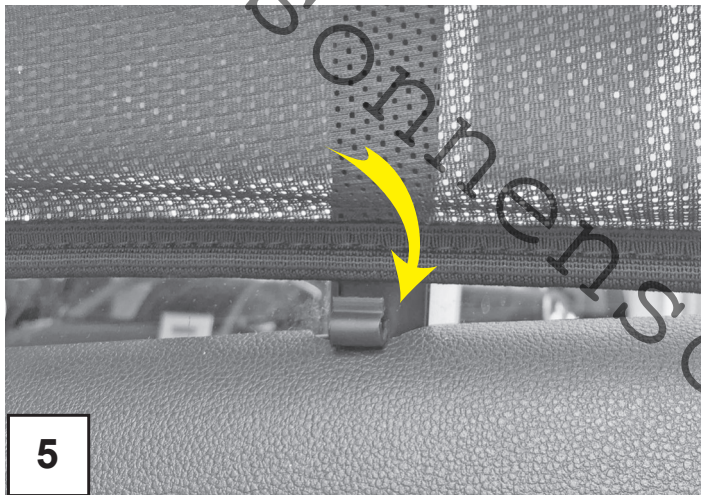

D MONTAGEANLEITUNG

SONNIBOY
ClimAir

1. **GB** INSTALLATION INSTRUCTIONS   **ES** INSTRUCCIONES DE MONTAJE   **F** INSTRUCTIONS DE MONTAGE
   I MANUALE DI INSTALLAZIONE   **NL** INSTRUCTIES VOOR DE INSTALLATIE   **DK** INSTALLATIONSVEJLEDNING

Date: 04-02-2020

1. **DK** INSTALLATIONSVEJLEDNING   **CZ** POKYNY K INSTALACI   **PL** INSTRUKCJE MONTAŻU
   RU ИНСТРУКЦИИ ПО УСТАНОВКЕ   **HU** BESZERELÉSI ÚTMUTATÓ

www.climair.de