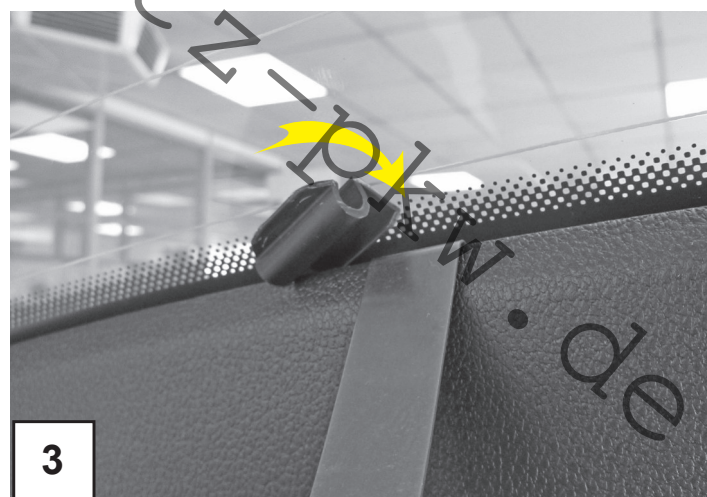

D MONTAGEANLEITUNG

SONNIBOY
ClimAir

GB INSTALLATION INSTRUCTIONS   **ES** INSTRUCCIONES DE MONTAJE   **F** INSTRUCTIONS DE MONTAGE
I MANUALE DI INSTALLAZIONE   **NL** INSTRUCTIES VOOR DE INSTALLATIE   **DK** INSTALLATIONSVEJLEDNING

2 x

SC9 - 20

Date: 04-02-2020

DK INSTALLATIONSVEJLEDNING   **CZ** POKYNY K INSTALACI   **PL** INSTRUKCJE MONTAŻU
RU ИНСТРУКЦИИ ПО УСТАНОВКЕ   **HU** BESZERELÉSI ÚTMUTATÓ

www.climair.de