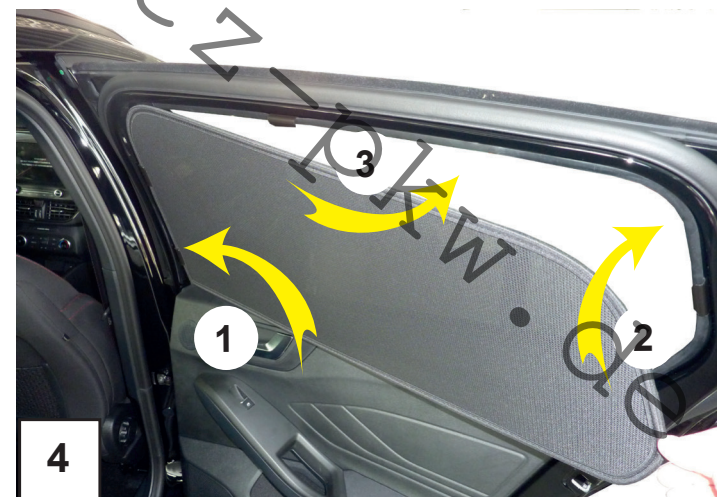

D MONTAGEANLEITUNG

1. **GB** INSTALLATION INSTRUCTIONS   **ES** INSTRUCCIONES DE MONTAJE   **F** INSTRUCTIONS DE MONTAGE
   I MANUALE DI INSTALLAZIONE   **NL** INSTRUCTIES VOOR DE INSTALLATIE   **DK** INSTALLATIONSVEJLEDNING

Date: 04-02-2020

1. **DK** INSTALLATIONSVEJLEDNING   **CZ** POKYNY K INSTALACI   **PL** INSTRUKCJE MONTAŻU
   RU ИНСТРУКЦИИ ПО УСТАНОВКЕ   **HU** BESZERELÉSI ÚTMUTATÓ

www.climair.de