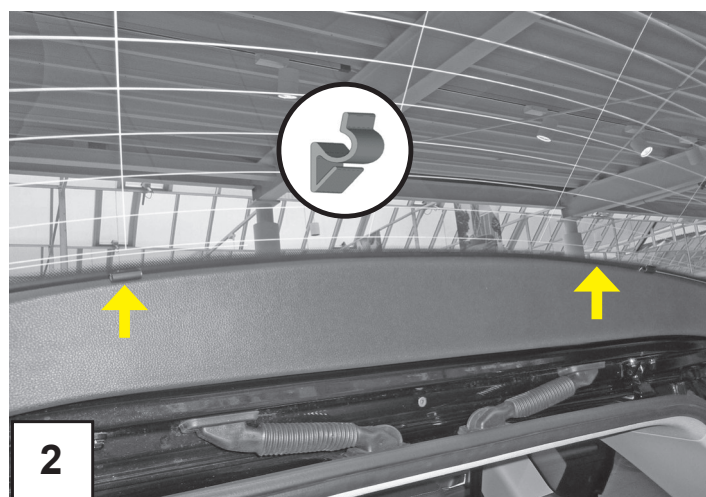

D MONTAGEANLEITUNG

SONNIBOY
ClimAir

GB INSTALLATION INSTRUCTIONS   **ES** INSTRUCCIONES DE MONTAJE   **F** INSTRUCTIONS DE MONTAGE
I MANUALE DI INSTALLAZIONE   **NL** INSTRUCTIES VOOR DE INSTALLATIE   **DK** INSTALLATIONSVEJLEDNING

2 x

SC9 - 20

Date: 04-02-2020

DK INSTALLATIONSVEJLEDNING   **CZ** POKYNY K INSTALACI   **PL** INSTRUKCJE MONTAŻU
RU ИНСТРУКЦИИ ПО УСТАНОВКЕ   **HU** BESZERELÉSI ÚTMUTATÓ

www.climair.de