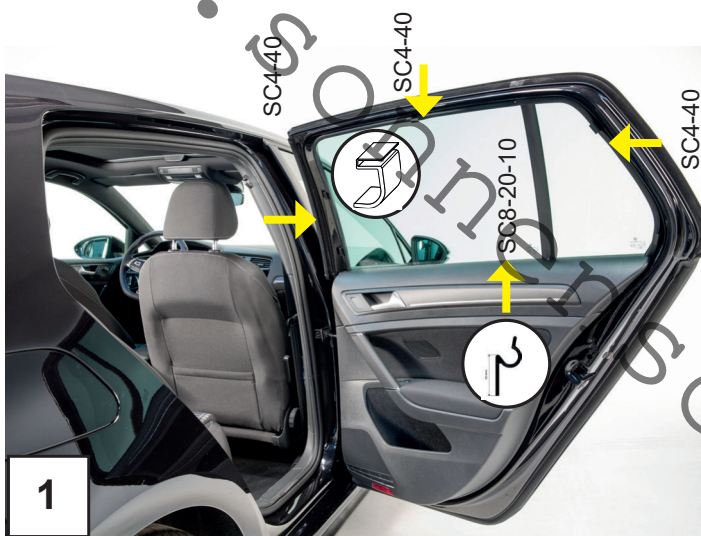

D MONTAGEANLEITUNG

1. **GB** INSTALLATION INSTRUCTIONS   **ES** INSTRUCCIONES DE MONTAJE   **F** INSTRUCTIONS DE MONTAGE
   I MANUALE DI INSTALLAZIONE   **NL** INSTRUCTIES VOOR DE INSTALLATIE   **DK** INSTALLATIONSVEJLEDNING

Date: 04-02-2020

1. **DK** INSTALLATIONSVEJLEDNING   **CZ** POKYNY K INSTALACI   **PL** INSTRUKCJE MONTAŻU
   RU ИНСТРУКЦИИ ПО УСТАНОВКЕ   **HU** BESZERELÉSI ÚTMUTATÓ

www.climair.de